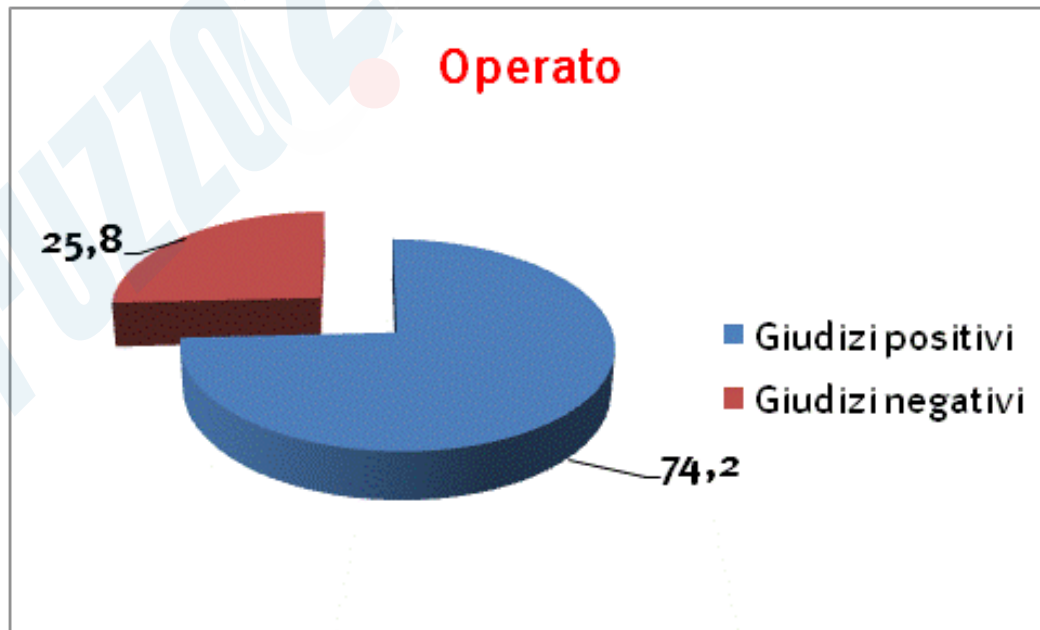

Non indica: 1,7

Dati in % - 13/09/11

www.abruzzo24ore.tv

Dati in % - 13/09/11

	<b>% 13 SET 11</b>	<b>Cam '08</b>
Popolo delle Libertà	34,0	41,2
Lega Nord	2,3	
Unione di Centro	7,3	6,6
La Destra	2,3	2,7
Futuro e Libertà per l'Italia	3,0	
Partito Democratico	27,4	35,4
Italia dei Valori	10,4	5,8
Sinistra Ecologia e Libertà	4,3	
Federazione della Sinistra	1,5	
Partito Socialista	0,7	1,0
Lista Pannella Bonino	1,2	
Movimento a 5 stelle	1,5	
Verdi	0,9	
Altro	3,2	7,3
<b>Totale</b>	<b>100,0</b>	<b>100,0</b>
Indecisi	20,5	
Area non voto	16,0	