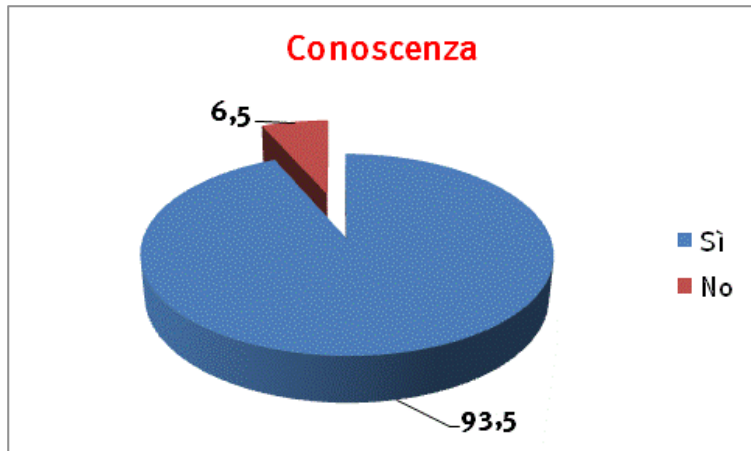

Non indica: 1,7

Dati in % - 13/09/11

www.abruzzo24ore.tv

Dati in % - 13/09/11

	<b>% 13 SET 11</b>	<b>Cam '08</b>
Popolo delle Libertà	34,0	41,2
Lega Nord	2,3	
Unione di Centro	7,3	6,6
La Destra	2,3	2,7
Futuro e Libertà per l'Italia	3,0	
Partito Democratico	27,4	35,4
Italia dei Valori	10,4	5,8
Sinistra Ecologia e Libertà	4,3	
Federazione della Sinistra	1,5	
Partito Socialista	0,7	1,0
Lista Pannella Bonino	1,2	
Movimento a 5 stelle	1,5	
Verdi	0,9	
Altro	3,2	7,3
<b>Totale</b>	<b>100,0</b>	<b>100,0</b>
Indecisi	20,5	
Area non voto	16,0	